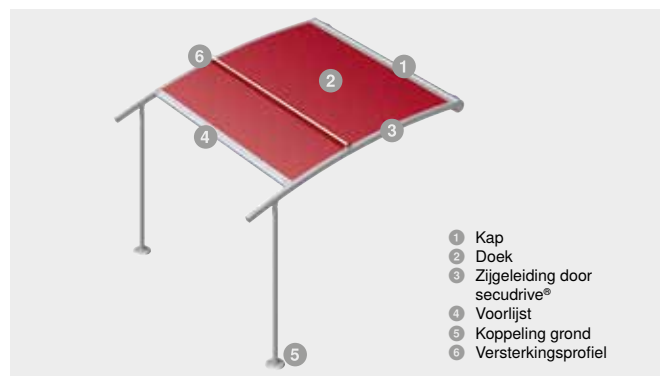

Pergola-schermb Perea P40

Stijlvolle schaduw-schenker

Der SonnenLichtManager

Combineer een zonwering van eerste klasse met een exceptioneel design en tover uw terras met een Perea pergola-schermb om in een echte Woon-comfort-oase. Voor nog meer individualiteit kunt u kiezen tussen een gebogen en een rechte geleiderail. Een echte blikvanger aan uw huis!

Kenmerken

max. breedte	6.500 mm
max. diepte	7.000 mm
Aandrijving	Motor, optioneel WMS Radiomotor
Kleur	Gepoedercoat volgens WAREMA kleurenwereld
Doek	Acryl Standard/Lumera, optioneel Acryl All Weather, Acryl Perfora, Soltis 92, Twilight Pearl
Bijzonderheid	Uitvoering mogelijk met rechte of gebogen geleiderails
Montage	Montage van de staanders op fundament ter plaatse of op schroeffunderingen, kapbevestiging aan de huismuur

Uw voordelen

- Uitbreiding van het terras of het commercieel te gebruiken oppervlak
- Dankzij de vlakgeleiding secudrive® zonder zijdelingse lichtspleet
- Geleiderails naar keuze recht of gebogen
- Naar keuze een stijlstaand of een meelopend versterkingsprofiel
- Demonteerbaar in de wintermaanden