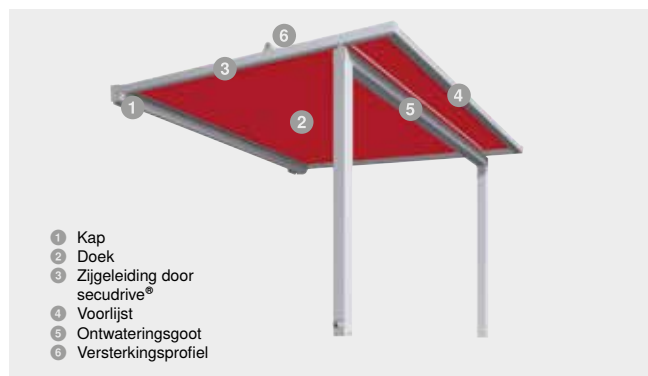

Pergola-scherm Perea P60

Weerbestendigheid gecombineerd met een filigraan design

Der SonnenLichtManager

Met dit nieuwe regenvaste Perea scherm maakt u zichzelf onafhankelijk van weer en wind en gebruikt u de natuur als extra open ruimte. Door een in het doek verwerkt PVC-rooster is een gecontroleerde waterafvoer via de geïntegreerde ontwateringsgoot mogelijk.

Kenmerken

max. breedte	6.000 mm
max. uitval	5.000 mm
max. oppervlakte	30 m ²
Aandrijving	Motor, optioneel WMS Radiomotor
Kleur	Gepoedercoat volgens WAREMA kleurenwereld
Doek	Rainproof-textiel W36
Montage	Wand-, plafond- of daksparenmontage

Uw voordelen

- Geraffineerde uitstraling
- Gecontroleerde ontwatering
- Weerbestendig en regenvast doek voor een aangenaam klimaat onder het scherm
- Dankzij de secudrive®-geleiding geen zijdelings lichtspelen tussen doek en geleiderail

Briljante extra's

- Kozijn-screens met easyZIP-geleiding voor de verticale beschaduwing
- Geïntegreerde LED strips
- LED-strip lichtrail
- Warmtetraler
- Zij-scherm