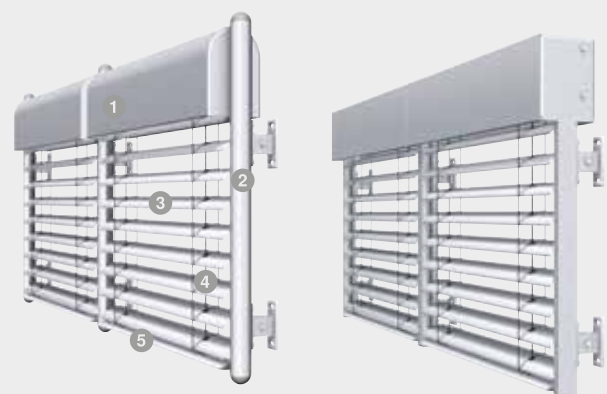

Vrijdragende buitenjaloezie

Ruime toepassingsmogelijkheden

Der SonnenLichtManager

De vrijdragende buitenjaloezieën worden alleen via decante geleiderailhouders aan de gevel bevestigd. De kap wordt eveneens direct op de geleiderails gemonteerd en heeft geen verbinding naar het gebouw nodig.

*Afhankelijk van type en uitvoering

Uw voordelen

- Kapbevestiging aan de geleiderails
- Geen extra kapbevestiging aan de gevel nodig
- Montage naar keuze op of tussen de geleiderails

Briljante extra's

- ProVisio: verbeterde inijkbeveiliging gecombineerd met optimale doorkijk
- EasyClean-coating: lamellen met een zelfreinigend effect
- STM: snelle terrassenmotor
- slowturn: nauwkeurige lamellenpositionering

Kapmontage tussen de geleiderails

Kapmontage op de geleiderails

- 1 Kap
- 2 Zijgeleiding
- 3 Lamellen
- 4 Optrekband en ladderkoord
- 5 Onderrail